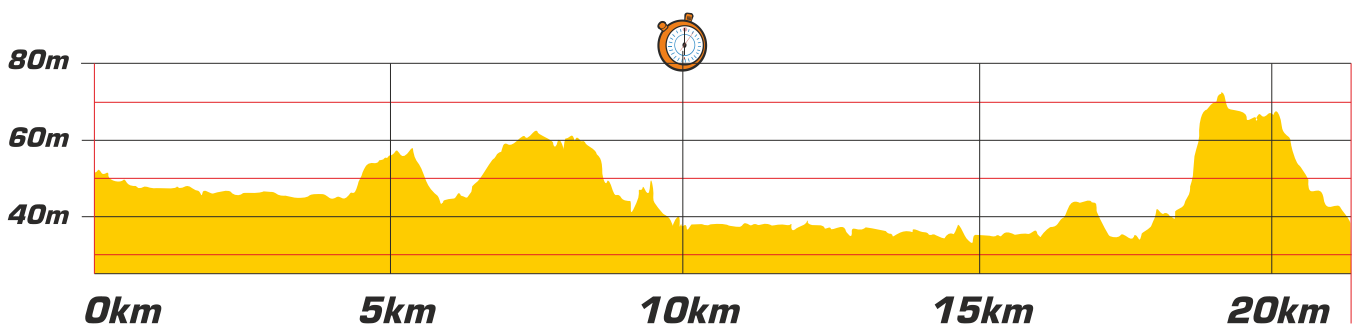

# 5. TARTU LINNAMARATON

42/21/10 km  
1. oktoober 2016

## 21 km rada 21 km course

21,097km

REGIO

**5. TARTU LINNAMARATON**

42/21/10 km  
1. oktoober 2016

**42 km rada**  
**42 km course**